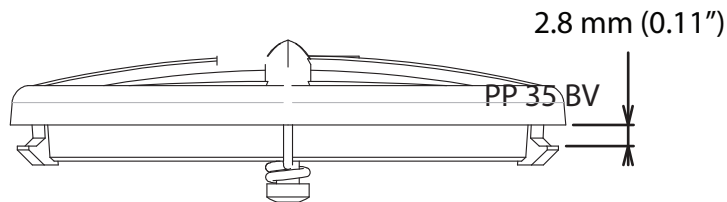

70.6 mm (2.78")

73.5 mm (2.89")

www.ALLEGISCORP.com
1-866-378-7550

MATERIAL / FINISH :
PP 35 BV

REV. :
1 : 1

DATE :
1-10-2013

DESCRIPTION :
Round Grille

DRAWING NO. :
340.03.103