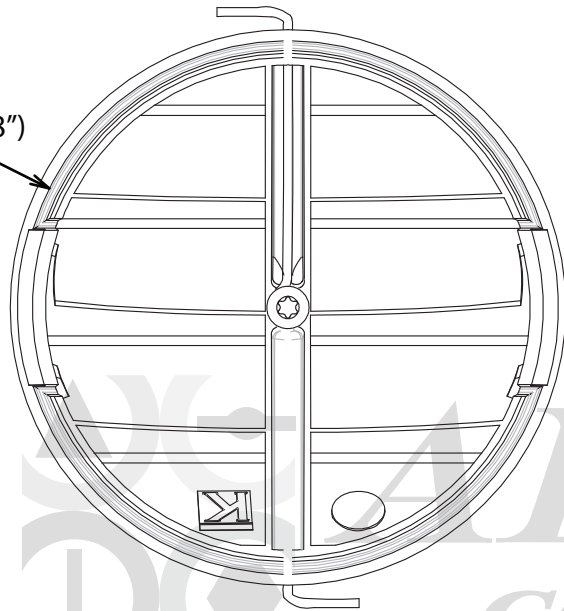

70.6 mm (2.78")

73.5 mm (2.89")

www.ALLEGISCORP.com
1-866-378-7550

MATERIAL / FINISH :
PP 35 BV

REV. :
1 : 1

DATE :
1-10-2013

DESCRIPTION :
Round Grille

DRAWING NO. :
340.03.103